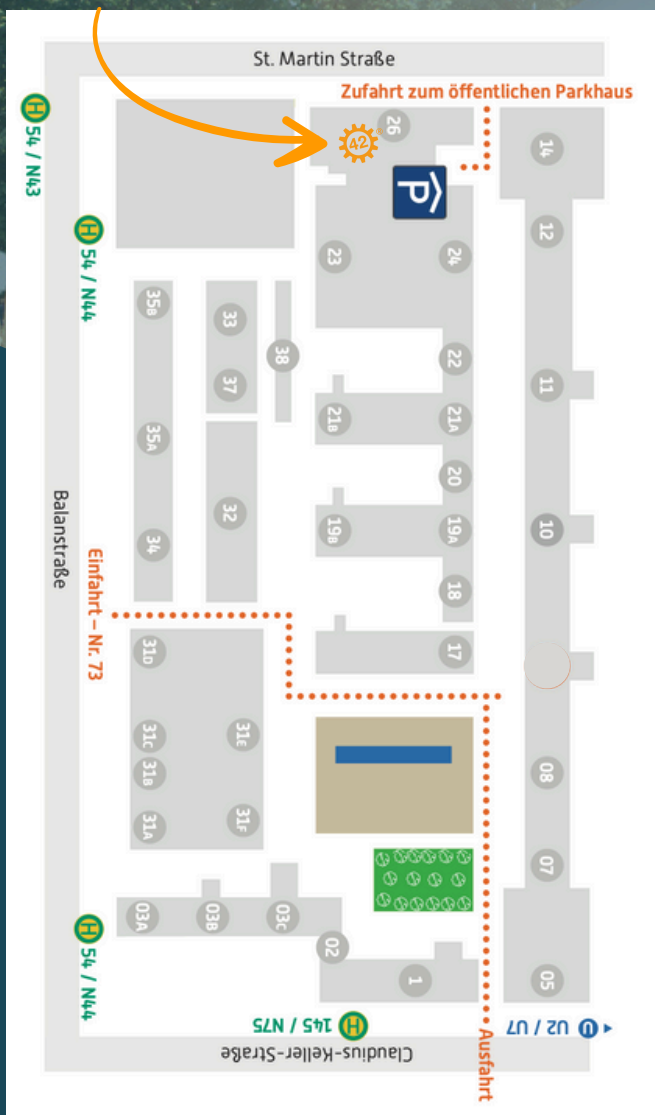

## GELÄNDE "NEUE BALAN - CAMPUS DER IDEEN"

## ANREISEMÖGLICHKEITEN

### MIT DEM AUTO:

ST.-MARTIN-STRASSE 112, 81669  
MÜNCHEN INS NAVI EINGEBEN  
(EINFAHRT PARKHAUS)  
BESUCHERPARKPLÄTZE  
BEFINDEN SICH AUF EBENE 15

### MIT DER U-BAHN

HALTESTELLE KARL-PREIS-  
PLATZ: U-BAHNLINIE U2.  
AUSGANG F (CLAUDIUS-KELLER-  
STR.) SIE ERREICHEN UNS VON  
DORT BEQUEM ZU FUSS.